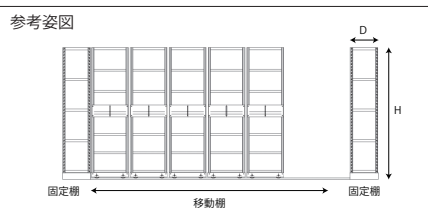

受注生産 運賃別途 施工費別途

手動式 軽量 移動ラック

ポイントは
ココ!

- 移動ラックを利用する事で通路巾を削減し、より多くのラックを設置出来ます。
- 固定棚と比較すると格段に収納効率を上げられます。

スロープ付

基本サイズ構成

高さ：H1800、2100、2400

間口：W900、1200、1500、1800

奥行：D480、620、910

手動式 中量 ハンドル移動ラック

ハンドル操作により簡単に動かすことができます。

カタログを
見る

Click

発売元

山金工業株式会社

本社・工場・・・福井市 支店・・・東京・大阪・金沢