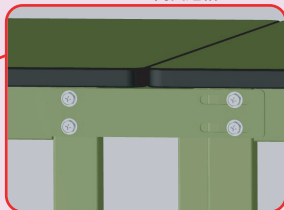

### 間口連結金具 オプション

300シリーズ及び500シリーズ  
専用間口連結金具  
WRK-□ (2枚1セット) **¥5,800**

150シリーズ  
専用間口連結金具  
URK (2枚1セット) **¥5,800**

※ご注文の際、品番の□にカラー記号を  
当てはめてください。  
[カラー記号]-G:グリーン-IV:アイボリー  
※連結金具のみのご注文の場合、  
別途小口運賃承ります。

間口連結イメージ