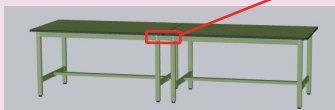

### 間口連結金具 オプション

300シリーズ及び500シリーズ  
専用間口連結金具  
WRK-□ (2枚1セット) **¥5,800**

150シリーズ  
専用間口連結金具  
URK (2枚1セット) **¥5,800**

※ご注文の際、品番の□にカラー記号を  
当てはめてください。  
[カラー記号]-G:グリーン-IV:アイボリー  
※連結金具のみのご注文の場合、  
別途小口運賃承ります。

間口連結イメージ