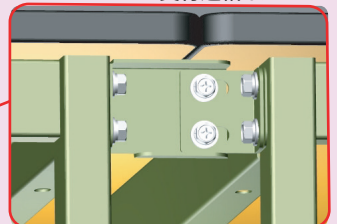

### 間口連結金具 オプション

300シリーズ及び500シリーズ  
専用間口連結金具  
WRK-□ (2枚1セット) **¥5,800**

150シリーズ  
専用間口連結金具  
URK (2枚1セット) **¥5,800**

※ご注文の際、品番の□にカラー記号を  
当てはめてください。  
[カラー記号]-G:グリーン-IV:アイボリー  
※連結金具のみのご注文の場合、  
別途小口運賃承ります。

間口連結イメージ

### 奥行連結金具 オプション

300シリーズ及び500シリーズ  
専用奥行連結金具  
WRKD-□ (2組1セット) **¥17,200**

※ご注文の際、品番の□にカラー記号を  
当てはめてください。  
[カラー記号]-G:グリーン-IV:アイボリー  
※連結金具のみのご注文の場合、  
別途小口運賃承ります。

奥行連結イメージ

発売元