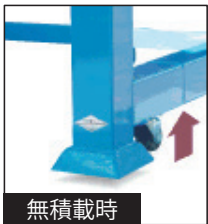

受注生産

組立式

運賃別途

組立目安 2人50分

- 可動型パレットラックです。
- いつでも必要な場所に移動する事で、そこにパレットラックを設置できます。
- 積荷を載せていなければ2段積みしていてもキャスターによる移動ができます。

内寸法:W2400×D1100×H1700
自重:約110kg
キャスター:50φゴムキャスター

欲しいとき、欲しいところにパレットラック!

使わないときは積み重ねる事により場所をとらずに保管ができます。

無積載時はキャスター部のバネにより本体が浮き上がりますので、力が弱い方でもスイスイ移動できます。

カタログを見る

Click

発売元

山金工業株式会社

本社・工場・・・福井市 支店・・・東京・大阪・金沢

ホームページを見る

Click