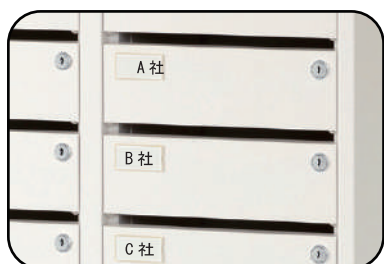

あちらこちらに使いやすさを追求したこだわりがあります

◆管理者は
マスターキー1本で
全てのボックスを
開閉できます。

◆鍵の向きを問わない
使いやすい
リバーシブルキー

◆横連結自在。
マス数の増減が容易です。

◆下開き扉のため
出し入れ簡単!
金属音を防ぐ
戸当り付き。

◆扉内部は収納物が
他のボックスに
移動しないよう
全面パネル張り。

- ◆投入口はW273×H16mm
角2封筒を投入できます。
手をさしこんだり覗いたり
しにくくなっています。
- ◆錠前は扉を閉めない
とカギが抜けにくい構造。
カギの紛失を予防します。
- ◆全ての扉に名札差し付き。
探しやすくしています。

- ◆最下段でも腰をかかめず
に使いやすいスタンド付き。
- ◆仮置き場所があるため
手荷物を持っていても
安心です。

セキュリティポスト
SP208S 定価(税抜) ¥298,100

仕様

項目	仕様
鍵No	9台(144マス)までのご注文の場合は全て鍵違いにて発送いたします。 10台以上(145マス以上)の鍵違いをご希望の場合は受注生産にて対応 いたしますのでご相談ください。
外寸法(mm)	間口(W)666×奥行(D)700×高さ(H)1500 詳細は左記の寸法図をご参照ください。
質量(kg)	60.7kg
マス仕様	
マス数	16マス(2列8段)
1マス内寸法(mm)	間口(W)273×奥行(D)367×高さ(H)101
投入口寸法(mm)	角形2号封筒(240mm×332mm)が入ります。
	間口(W)273×高さ(H)16
キー仕様	
マスターキー	1本付
個別キー	各マス毎に2本付(リバーシブルキー)
個別キー鍵違い数	150種類 ※個別キーはシリンダー毎の交換も可能です。 お買い上げの販売店までご連絡ください。
その他仕様	
連結機能	横連結機能あり(連結ビス付属)
壁面固定機能	壁面固定金具(オプション設定)にて壁面固定機能あり
主な材質	本体:スチール スタンド:スチール及び木製天板(表面メラミン化粧板)
塗装	粉体焼付塗装、シルキーホワイト色