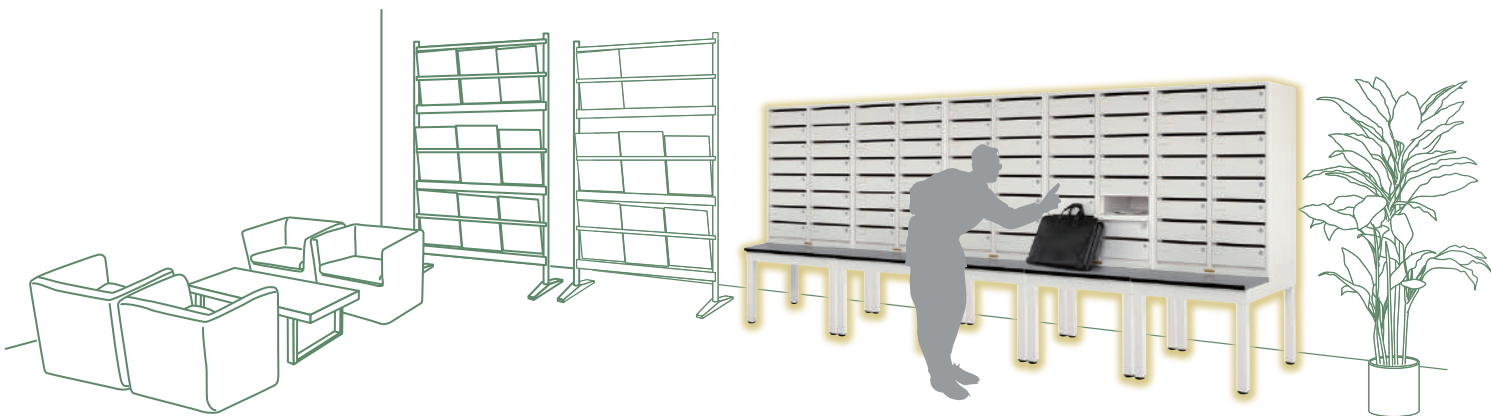

セキュリティポスト

●他のボックスの情報漏えいを
しっかりとガード！

個別キーにより受け取り側に渡すまで
しっかりと情報をガードします。

引出しだと
盗み見も簡単!

未然に防ぐ

●セキュリティの厳しいエリアでの
預け物をスムーズに！

個別キーを渡せば、本人確認など、受け渡しの際の
わずらわしい作業を省くことができ、確実性もアップ!

スムーズに

あちらこちらに使いやすさを追求したこだわりがあります

◆管理者は
マスターキー1本で
全てのボックスを
開閉できます。

◆鍵の向きを問わない
使いやすい
リバーシブルキー

◆横連結自在。
マス数の増減が容易です。

◆下開き扉のため
出し入れ簡単!
金属音を防ぐ
戸当り付き。

◆扉内部は収納物が
他のボックスに
移動しないよう
全面パネル張り。

- ◆投入口はW273×H16mm
角2封筒を投入できます。
手をさしこんだり覗いたり
しにくくなっています。
- ◆錠前は扉を閉めない
とカギが抜けにくい構造。
カギの紛失を予防します。
- ◆全ての扉に名札差し付き。
探しやすくしています。

- ◆最下段でも腰をかかめず
に使いやすいスタンド付き。
- ◆仮置き場所があるため
手荷物を持っていても
安心です。

セキュリティポスト
SP208S 定価(税抜) ¥298,100

仕様

項目	仕様
鍵No	9台(144マス)までのご注文の場合は全て鍵違いにて発送いたします。 10台以上(145マス以上)の鍵違いをご希望の場合は受注生産にて対応 いたしますのでご相談ください。
外寸法(mm)	間口(W)666×奥行(D)700×高さ(H)1500 詳細は左記の寸法図をご参照ください。
質量(kg)	60.7kg
マス仕様	
マス数	16マス(2列8段)
1マス内寸法(mm)	間口(W)273×奥行(D)367×高さ(H)101
投入口寸法(mm)	角形2号封筒(240mm×332mm)が入ります。
	間口(W)273×高さ(H)16
キー仕様	
マスターキー	1本付
個別キー	各マス毎に2本付(リバーシブルキー)
個別キー鍵違い数	150種類 ※個別キーはシリンダー毎の交換も可能です。 お買い上げの販売店までご連絡ください。
その他仕様	
連結機能	横連結機能あり(連結ビス付属)
壁面固定機能	壁面固定金具(オプション設定)にて壁面固定機能あり
主な材質	本体:スチール スタンド:スチール及び木製天板(表面メラミン化粧板)
塗装	粉体焼付塗装、シルキーホワイト色