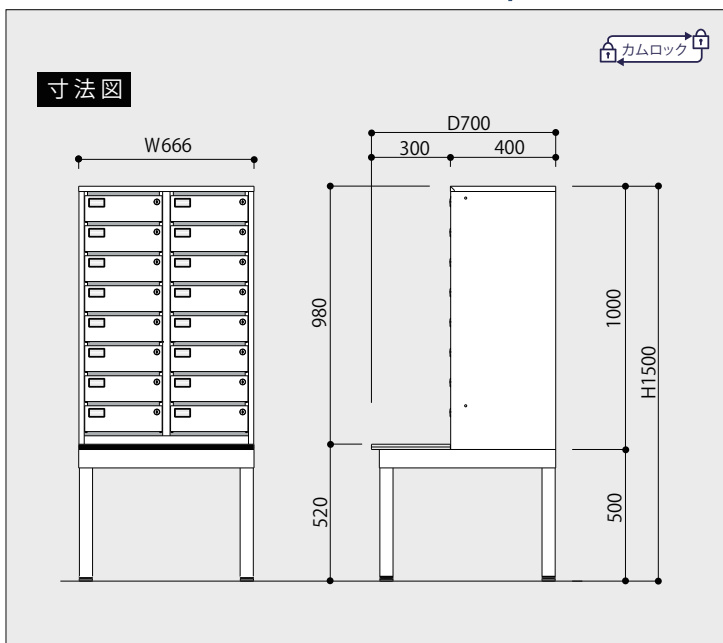

- ◆最下段でも腰をかかめず
に使いやすいスタンド付き。
- ◆仮置き場所があるため
手荷物を持っていても
安心です。

セキュリティポスト
SP208S 定価(税抜) ¥298,100

仕様

項目	仕様
鍵No	9台(144マス)までのご注文の場合は全て鍵違いにて発送いたします。 10台以上(145マス以上)の鍵違いをご希望の場合は受注生産にて対応 いたしますのでご相談ください。
外寸法(mm)	間口(W)666×奥行(D)700×高さ(H)1500 詳細は左記の寸法図をご参照ください。
質量(kg)	60.7kg
マス仕様	
マス数	16マス(2列8段)
1マス内寸法(mm)	間口(W)273×奥行(D)367×高さ(H)101
投入口寸法(mm)	角形2号封筒(240mm×332mm)が入ります。
	間口(W)273×高さ(H)16
キー仕様	
マスターキー	1本付
個別キー	各マス毎に2本付(リバーシブルキー)
個別キー鍵違い数	150種類 ※個別キーはシリンダー毎の交換も可能です。 お買い上げの販売店までご連絡ください。
その他仕様	
連結機能	横連結機能あり(連結ビス付属)
壁面固定機能	壁面固定金具(オプション設定)にて壁面固定機能あり
主な材質	本体:スチール スタンド:スチール及び木製天板(表面メラミン化粧板)
塗装	粉体焼付塗装、シルキーホワイト色