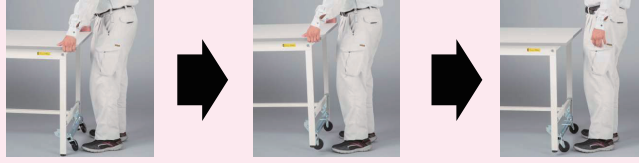

## 操作手順

移動する場合

持ち上げるだけで移動式になります。

固定する場合

持ち上げてストッパーを解除すると固定式に戻ります。

レイアウト変更等、  
作業台移動にかかる  
時間と手間を  
大幅削減！