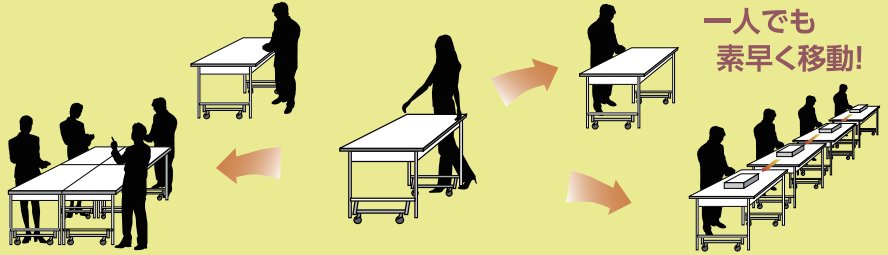

## 操作手順

移動する場合

持ち上げるだけで移動式になります。

固定する場合

持ち上げてストッパーを解除すると固定式に戻ります。

レイアウト変更等、  
作業台移動にかかる  
時間と手間を  
大幅削減！