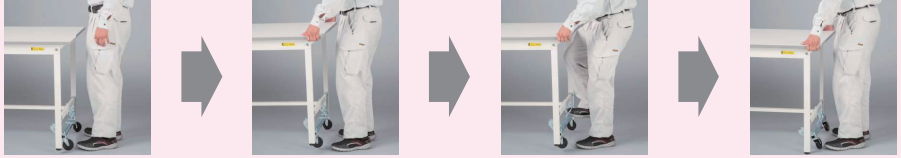

## 操作手順

移動する場合

持ち上げるだけで移動式になります。

固定する場合

持ち上げてストッパーを解除すると固定式に戻ります。

レイアウト変更等、  
作業台移動にかかる  
時間と手間を  
大幅削減！