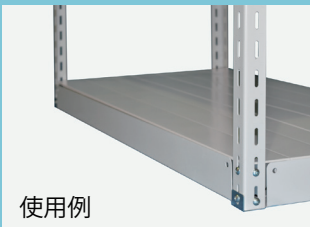

適合間口(W)	品番	定価(税抜)
W 900用	1C-W900□	¥5,950
W1200用	1C-W1200□	¥7,600
W1500用	1C-W1500□	¥9,750
W1800用	1C-W1800□	¥11,400

オプション 受注生産

側カバー

小口運賃