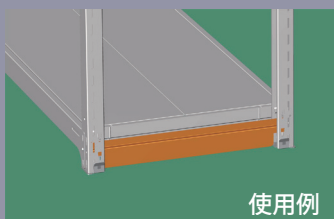

### 間口カバー

小口運賃

使用例

取付はハメ込むだけで完了です

適合間口(W)	品番	定価(税抜)
W 900用	3C-W900□	¥3,600
W1200用	3C-W1200□	¥4,900
W1500用	3C-W1500□	¥6,150
W1800用	3C-W1800□	¥7,350

オプション

受注生産

### 側カバー

小口運賃

使用例

分かり易いようオレンジ色を付けています。

取付はビスナットで固定します

適合奥行(D)	品番	定価(税抜)
D 480用	3C-D48□	¥3,950
D 620用	3C-D62□	¥5,000
D 700用	3C-D70□	¥5,750
D 910用	3C-D91□	¥7,600

※ご注文の際、品番の□にカラー記号を当てはめてください。(ホワイトグレーの場合は[W]、ライトグリーンの場合は[G])