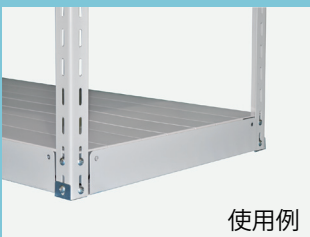

## 側カバー

小口運賃

適合奥行(D)	品番	定価(税抜)
D 300用	1C-D30□	¥2,400
D 450用	1C-D45□	¥3,250
D 600用	1C-D60□	¥4,150

※ご注文の際、品番の□にカラー記号を当てはめてください。  
 (ホワイトグレーの場合は **W**、ライトグリーンの場合は **G**) ※ボルト式120kg/段はホワイトグレー**W**のみ  
 ※定価は 1本当りの価格です。  
 ※スキマカバーのみのご注文の場合は、別途小口運賃を承ります。 棚と同時ご注文の場合は小口運賃は申し受けません。