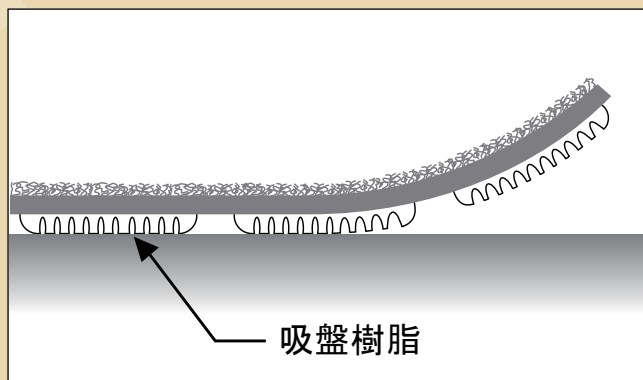

これは便利!

ワークと作業面の保護に 吸着保護シート

長い間使われている作業台
こんな状態になっていませんか?
大切な商品の品質にまで影響しています。

吸着保護シートは何度でも貼り直しができます。
大切な商品への傷付きを防ぐとともに、
作業面の保護もカンタンにできます。

商品はもちろん、作業面にもやさしいマットです。

※垂直面での使用も可能です。

KS-900 (巾900mm) **1m当り**
定価(税抜) **¥7,000**
(最大20mまで)