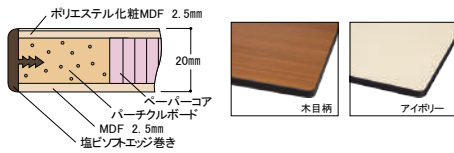

25mmピッチで  
高さを調整  
できます。  
(工具不要)

100φ自在ストッパー付ゴムキャスター

効果

●ベストポジションで体への負担を軽減します。

機能

●高さ調整は工具なしでカンタン。  
●キャスター付の脚部が一体構造のため、  
安定性がアップし業界No1の耐久性を誇ります。

⚠物を載せたままの移動は、落下の恐れがあり危険です。  
又、床の段差を無理に乗り越えると破損や変形の危険があります。

組立式

組立  
目安 **2人40分**

ポリエステル天板

塩ビシート天板

スチール天板

SWPAC-1890-MI

SWRAC-1890-GG

SWSAC-1890-II

サイズ(W×D×H)	品番	定価(税抜)
1800×900×750~1000	SWPAC-1890-□□	¥126,050
1800×750×750~1000	SWPAC-1875-□□	¥115,950
1800×600×750~1000	SWPAC-1860-□□	¥108,450
1500×900×750~1000	SWPAC-1590-□□	¥120,350
1500×750×750~1000	SWPAC-1575-□□	¥112,350
1500×600×750~1000	SWPAC-1560-□□	¥103,750
1200×900×750~1000	SWPAC-1290-□□	¥113,300
1200×750×750~1000	SWPAC-1275-□□	¥104,700
1200×600×750~1000	SWPAC-1260-□□	¥97,800
900×750×750~1000	SWPAC-975-□□	¥98,550
900×600×750~1000	SWPAC-960-□□	¥91,850
750×750×750~1000	SWPAC-775-□□	¥97,850
600×600×750~1000	SWPAC-660-□□	¥90,600