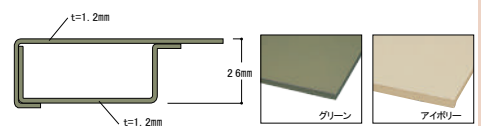

25mmピッチで  
高さを調整  
できます。  
(工具不要)

100φ自在ストッパー付ゴムキャスター

効果

●ベストポジションで体への負担を軽減します。

機能

●高さ調整は工具なしでカンタン。  
●キャスター付の脚部が一体構造のため、  
安定性がアップし業界No1の耐久性を誇ります。

⚠物を載せたままの移動は、落下の恐れがあり危険です。  
又、床の段差を無理に乗り越えると破損や変形の危険があります。

組立式

組立  
目安 **2人40分**

ポリエステル天板

塩ビシート天板

スチール天板

SWPAC-1890-MI

SWRAC-1890-GG

SWSAC-1890-II

サイズ(W×D×H)	品番	定価(税抜)
1800×900×750~1000	SWPAC-1890-□□	¥126,050
1800×750×750~1000	SWPAC-1875-□□	¥115,950
1800×600×750~1000	SWPAC-1860-□□	¥108,450
1500×900×750~1000	SWPAC-1590-□□	¥120,350
1500×750×750~1000	SWPAC-1575-□□	¥112,350
1500×600×750~1000	SWPAC-1560-□□	¥103,750
1200×900×750~1000	SWPAC-1290-□□	¥113,300
1200×750×750~1000	SWPAC-1275-□□	¥104,700
1200×600×750~1000	SWPAC-1260-□□	¥97,800
900×750×750~1000	SWPAC-975-□□	¥98,550
900×600×750~1000	SWPAC-960-□□	¥91,850
750×750×750~1000	SWPAC-775-□□	¥97,850
600×600×750~1000	SWPAC-660-□□	¥90,600