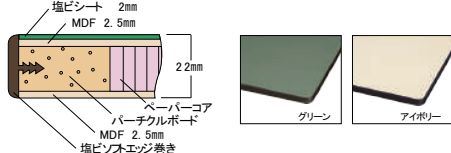

組立式

組立  
目安 **2人40分**

ポリエステル天板

塩ビシート天板

スチール天板

SWPAC-1890-MI

SWRAC-1890-GG

SWSAC-1890-II

サイズ(W×D×H)	品番	定価(税抜)
1800×900×750~1000	SWPAC-1890-□□	¥126,050
1800×750×750~1000	SWPAC-1875-□□	¥115,950
1800×600×750~1000	SWPAC-1860-□□	¥108,450
1500×900×750~1000	SWPAC-1590-□□	¥120,350
1500×750×750~1000	SWPAC-1575-□□	¥112,350
1500×600×750~1000	SWPAC-1560-□□	¥103,750
1200×900×750~1000	SWPAC-1290-□□	¥113,300
1200×750×750~1000	SWPAC-1275-□□	¥104,700
1200×600×750~1000	SWPAC-1260-□□	¥97,800
900×750×750~1000	SWPAC-975-□□	¥98,550
900×600×750~1000	SWPAC-960-□□	¥91,850
750×750×750~1000	SWPAC-775-□□	¥97,850
600×600×750~1000	SWPAC-660-□□	¥90,600