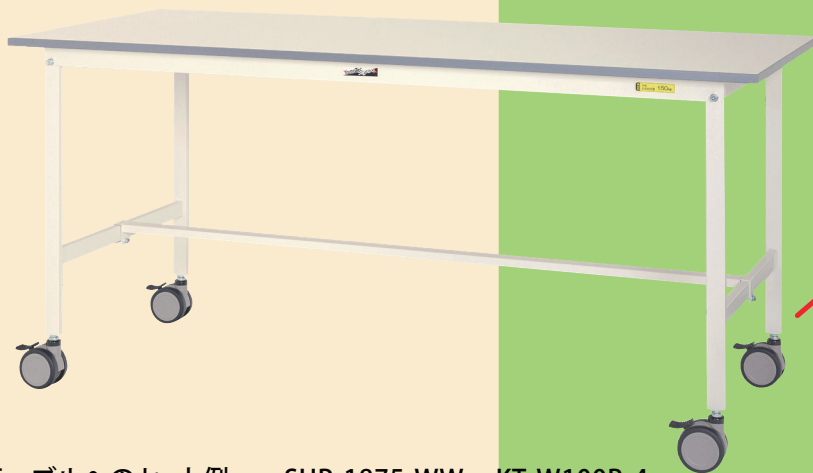

ダブルストッパーでピタッと固定!

軸の
回転を
ストッ〜プ

ワンアクションで
2つの回転を止める
ことができます。

車輪の
回転を
ストッ〜プ

キャスターセット KT-W100B-4 (4個)

- 100Φダブルストッパー付ウレタン巻車輪
- 4個1セット
- 耐荷重: 1個当り100kg

★セットするワークテーブルによって全体耐荷重が変わります。

- 150シリーズの場合 ... 自重を含み150kg
- 300シリーズの場合 ... 自重を含み300kg
- 500シリーズの場合 ... 自重を含み320kg
- 800シリーズの場合 ... 自重を含み320kg
- スーパータイプの場合 ... 自重を含み320kg
- ワイドタイプの場合 ... 自重を含み300kg
- ステンスワークテーブルの場合 ... 自重を含み300kg

- ネジ径: M12×P1.75×L25
- 専用スパナ付属

定価 **¥26,900** (税抜)

小口運賃 本商品のみのご注文の場合、別途小口運賃を申し受けます。

当社ワークテーブルへのセット例 SUP-1875-WW + KT-W100B-4

■この場合では、天板高さが855mmになります。
その他の場合の高さについてはご確認ください。

発売元

山金工業株式会社

本社・工場 ... 福井市 支店 ... 東京・大阪・金沢