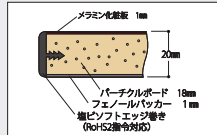

# BLACK ブラックシリーズ

動画を見る

Click

黒が引き立つ、引き立たせる

Yamatec

他の家具との調和、オフィスや工場の雰囲気を一掃させるブラックシリーズが登場。天板は落ち着いた木目柄を採用し、光の反射も抑えられています。脚部はマットブラック塗装でシックな雰囲気を演出します。

メラミン天板  
(チーク柄ダークブラウン色)

**固定式** 均等耐荷重 **150kg** 組立目安 **2人20分**

**SUM-1260-MB**  
サイズ W1200×D600×H740 mm  
質量 21.5 kg  
定価 **¥48,350** (税抜)

**SUM-1890-MB**  
サイズ W1800×D900×H740 mm  
質量 38.3 kg  
定価 **¥79,950** (税抜)

**移動式** 全体均等耐荷重 **150kg** (自重を含む) 組立目安 **2人30分**

キャスターは60φナイロン双輪キャスター ストッパー付4個

**SUMC-1260-MB**  
サイズ W1200×D600×H804 mm  
質量 22.4 kg  
定価 **¥62,650** (税抜)

**SUMC-1890-MB**  
サイズ W1800×D900×H804 mm  
質量 39.2 kg  
定価 **¥94,250** (税抜)

発売元 **山金工業株式会社**  
本社・工場…福井市 支店…東京・大阪・金沢

intertek UKAS MANAGEMENT SYSTEMS  
ISO 9001:2015 認証番号 09394  
ISO 14001:2015 認証番号 07451  
森田工場・春江倉庫