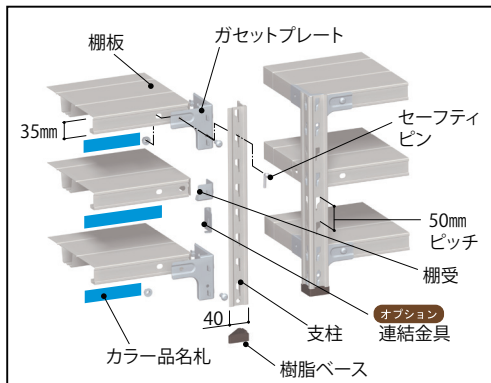

組立目安 **2人40分**

1段当り耐荷重  
**150kg/段**

1台当り耐荷重  
**1000kg/段**

C1.5S6345-5-RE

C1.5S6345-5-BL

C1.5S6345-5-YE

オプション

連結金具

小口運賃

支柱同士をつなぎます。はめ込むだけで連結ができます。

1.5RK 1個当たり **¥220**

サイズ : W900×D450×H1800 天地5段

塗装色 : ホワイトグレー色

付属品 : カラー品名札5枚(上下用2枚、中間用3枚) ※背面側には品名札は付いておりません。

定価(税抜) **¥53,500**

発売元