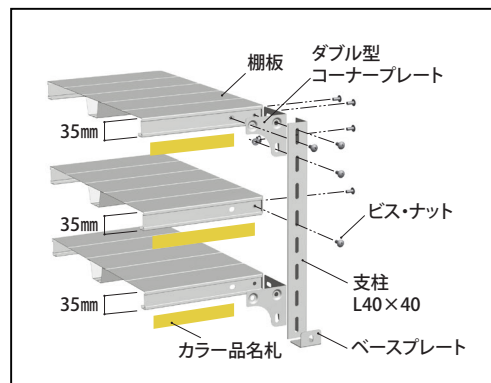

人があつまり  
笑顔をつくる

irodori  
色彩

**ボルト式 軽量ラック (120kg/段)**

組立式

組立目安 **2人40分**

1段当り耐荷重  
**120kg/段**

1台当り耐荷重  
**400kg/段**

C1.2S6345-5-RE

C1.2S6345-5-BL

C1.2S6345-5-YE

サイズ : W900×D450×H1800 天地5段

塗装色 : ホワイトグレー色

付属品 : カラー品名札5枚(上下用2枚、中間用3枚) ※背面側には品名札は付いておりません。

定価(税抜) **¥39,400**

**ボルトレス 軽量ラック (150kg/段)**

組立式

小口運賃

支柱同士をつなぎます。はめ込むだけで連結ができます。

1.5RK 1個当たり **¥220**

サイズ : W900×D450×H1800 天地5段

塗装色 : ホワイトグレー色

付属品 : カラー品名札5枚(上下用2枚、中間用3枚) ※背面側には品名札は付いておりません。

定価(税抜) **¥53,500**

発売元