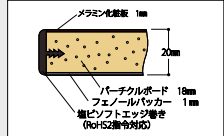

BLACK ブラックシリーズ

黒が引き立つ、引き立たせる

ワークテーブル ブラックシリーズ

他の家具との調和、オフィスや工場の雰囲気を一掃させるブラックシリーズが登場。
天板は落ち着いた木目柄を採用し、光の反射も抑えられています。
脚部はマットブラック塗装でシックな雰囲気を演出します。

メラミン天板
(チーク柄ダークブラウン色)

高級感ある表面の質感

固定式	均等耐荷重 150kg	組立目安 2人20分
SUM-1260-MB	サイズ W1200×D600×H740 mm 質量 21.5 kg 定価 ¥43,450 (税抜)	
SUM-1890-MB	サイズ W1800×D900×H740 mm 質量 38.3 kg 定価 ¥71,350 (税抜)	

移動式	全体均等耐荷重 150kg (自重を含む)	組立目安 2人30分
キャスターは 60φナイロン双輪キャスター ストッパー付 4個		
SUMC-1260-MB	サイズ W1200×D600×H804 mm 質量 22.4 kg 定価 ¥56,650 (税抜)	
SUMC-1890-MB	サイズ W1800×D900×H804 mm 質量 39.2 kg 定価 ¥84,550 (税抜)	

組立式 