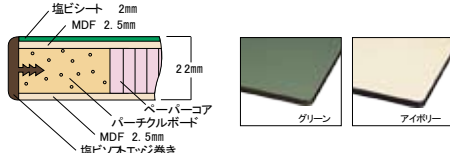

効果

- ベストポジションで体への負担を軽減します。

機能

- 高さ調整は工具なしでカンタン。
- キャスター付の脚部が一体構造のため、安定性がアップし業界No1の耐久性を誇ります。

⚠ 物を載せたままの移動は、落下の恐れがあり危険です。又、床の段差を無理に乗り越えると破損や変形の危険があります。

組立式

組立目安 **2人40分**

ポリエステル天板

塩ビシート天板

スチール天板

SWPAC-1890-MI

SWRAC-1890-GG

SWSAC-1890-II

サイズ(W×D×H)	品番	定価(税抜)
1800×900×750~1000	SWPAC-1890-□□	¥114,200
1800×750×750~1000	SWPAC-1875-□□	¥105,200
1800×600×750~1000	SWPAC-1860-□□	¥98,600
1500×900×750~1000	SWPAC-1590-□□	¥109,300
1500×750×750~1000	SWPAC-1575-□□	¥102,000
1500×600×750~1000	SWPAC-1560-□□	¥94,500
1200×750×750~1000	SWPAC-1275-□□	¥95,550
1200×600×750~1000	SWPAC-1260-□□	¥89,450
900×750×750~1000	SWPAC-975-□□	¥90,050
900×600×750~1000	SWPAC-960-□□	¥84,150
750×750×750~1000	SWPAC-775-□□	¥89,450
600×600×750~1000	SWPAC-660-□□	¥83,000

サイズ(W×D×H)	品番	定価(税抜)
1800×900×750~1000	SWRAC-1890-□□	¥123,200
1800×750×750~1000	SWRAC-1875-□□	¥110,700
1800×600×750~1000	SWRAC-1860-□□	¥104,600
1500×900×750~1000	SWRAC-1590-□□	¥116,600
1500×750×750~1000	SWRAC-1575-□□	¥109,100
1500×600×750~1000	SWRAC-1560-□□	¥102,000
1200×750×750~1000	SWRAC-1275-□□	¥102,350
1200×600×750~1000	SWRAC-1260-□□	¥97,050
900×750×750~1000	SWRAC-975-□□	¥97,550
900×600×750~1000	SWRAC-960-□□	¥87,350
750×750×750~1000	SWRAC-775-□□	¥96,450
600×600×750~1000	SWRAC-660-□□	¥87,250