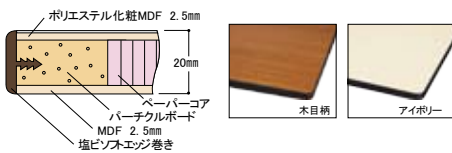

効果

- ベストポジションで体への負担を軽減します。

機能

- 高さ調整は工具なしでカンタン。
- キャスター付の脚部が一体構造のため、安定性がアップし業界No1の耐久性を誇ります。

⚠ 物を載せたままの移動は、落下の恐れがあり危険です。又、床の段差を無理に乗り越えると破損や変形の危険があります。

組立式

組立目安 **2人40分**

ポリエステル天板

塩ビシート天板

スチール天板

SWPAC-1890-MI

SWRAC-1890-GG

SWSAC-1890-II

サイズ(W×D×H)	品番	定価(税抜)
1800×900×750~1000	SWPAC-1890-□□	¥114,200
1800×750×750~1000	SWPAC-1875-□□	¥105,200
1800×600×750~1000	SWPAC-1860-□□	¥98,600
1500×900×750~1000	SWPAC-1590-□□	¥109,300
1500×750×750~1000	SWPAC-1575-□□	¥102,000
1500×600×750~1000	SWPAC-1560-□□	¥94,500
1200×750×750~1000	SWPAC-1275-□□	¥95,550
1200×600×750~1000	SWPAC-1260-□□	¥89,450
900×750×750~1000	SWPAC-975-□□	¥90,050
900×600×750~1000	SWPAC-960-□□	¥84,150
750×750×750~1000	SWPAC-775-□□	¥89,450
600×600×750~1000	SWPAC-660-□□	¥83,000