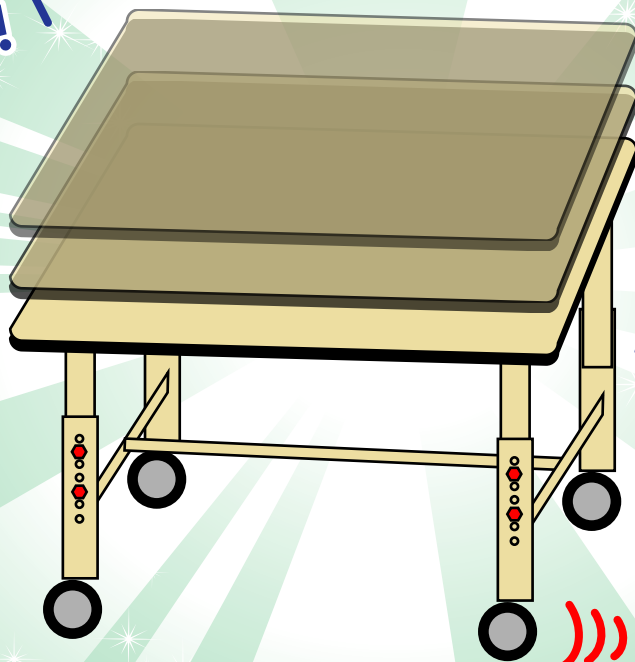

高さも調整
できて!

移動も
できる!

オリジナル
ムービー
公開中

ベストな高さに調整できます!

移動もラクラクです!

2役〜!