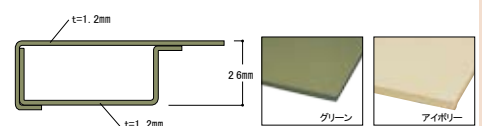

効果

- ベストポジションで体への負担を軽減します。

機能

- 高さ調整は工具なしでカンタン。
- キャスター付の脚部が一体構造のため、安定性がアップし業界No1の耐久性を誇ります。

⚠ 物を載せたままの移動は、落下の恐れがあり危険です。又、床の段差を無理に乗り越えると破損や変形の危険があります。

組立式

組立目安 **2人40分**

ポリエステル天板

塩ビシート天板

スチール天板

SWPAC-1890-MI

SWRAC-1890-GG

SWSAC-1890-II

サイズ(W×D×H)	品番	定価(税抜)
1800×900×750~1000	SWPAC-1890-□□	¥114,200
1800×750×750~1000	SWPAC-1875-□□	¥105,200
1800×600×750~1000	SWPAC-1860-□□	¥98,600
1500×900×750~1000	SWPAC-1590-□□	¥109,300
1500×750×750~1000	SWPAC-1575-□□	¥102,000
1500×600×750~1000	SWPAC-1560-□□	¥94,500
1200×750×750~1000	SWPAC-1275-□□	¥95,550
1200×600×750~1000	SWPAC-1260-□□	¥89,450
900×750×750~1000	SWPAC-975-□□	¥90,050
900×600×750~1000	SWPAC-960-□□	¥84,150
750×750×750~1000	SWPAC-775-□□	¥89,450
600×600×750~1000	SWPAC-660-□□	¥83,000

サイズ(W×D×H)	品番	定価(税抜)
1800×900×750~1000	SWRAC-1890-□□	¥123,200
1800×750×750~1000	SWRAC-1875-□□	¥110,700
1800×600×750~1000	SWRAC-1860-□□	¥104,600
1500×900×750~1000	SWRAC-1590-□□	¥116,600
1500×750×750~1000	SWRAC-1575-□□	¥109,100
1500×600×750~1000	SWRAC-1560-□□	¥102,000
1200×750×750~1000	SWRAC-1275-□□	¥102,350
1200×600×750~1000	SWRAC-1260-□□	¥97,050
900×750×750~1000	SWRAC-975-□□	¥97,550
900×600×750~1000	SWRAC-960-□□	¥87,350
750×750×750~1000	SWRAC-775-□□	¥96,450
600×600×750~1000	SWRAC-660-□□	¥87,250