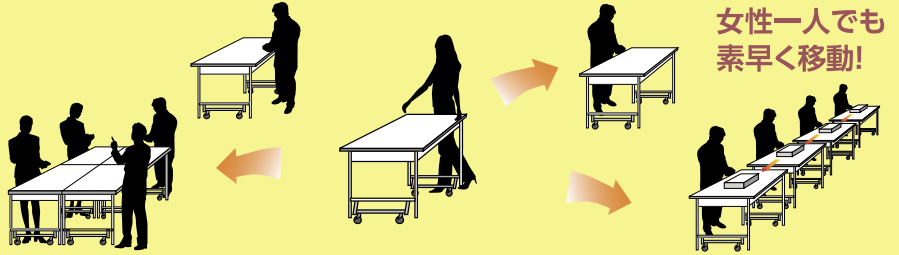

## 操作手順

移動する場合

持ち上げるだけで移動式になります。

固定する場合

持ち上げてストッパーを解除すると固定式に戻ります。

レイアウト変更等、  
作業台移動にかかる  
時間と手間を  
大幅削減！