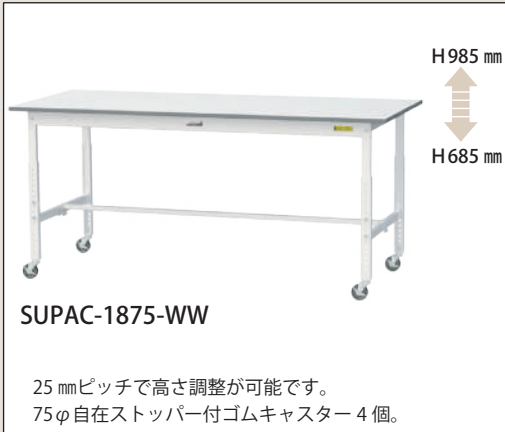

レイアウトを変えたり
高さを変えたり

2つの機能で

二刀流!

全体均等耐荷重
128kg
(自重を含む)

粉体塗装
シルキーホワイト色

グリーン購入法適合商品

組立式

#3

#13

組立目安 **2人40分**

基本形

⚠ 物を載せたままの移動は、落下の恐れがあり危険です。又、床の段差を無理に乗り越えると破損や変形の恐れがあります。

サイズ (W×D)	品番	質量 (kg)	定価 (税抜)	サイズ (W×D)	品番	質量 (kg)	定価 (税抜)
1800×900	SUPAC-1890-WW	43.0	¥82,800	1200×900	SUPAC-1290-WW	34.4	¥70,100
1800×750	SUPAC-1875-WW	38.5	¥77,300	1200×750	SUPAC-1275-WW	30.0	¥66,800
1800×600	SUPAC-1860-WW	34.2	¥74,700	1200×600	SUPAC-1260-WW	26.8	¥63,300
1500×900	SUPAC-1590-WW	38.0	¥78,150	900×900	SUPAC-990-WW	29.2	¥66,550
1500×750	SUPAC-1575-WW	34.4	¥74,650	900×750	SUPAC-975-WW	25.8	¥62,650
1500×600	SUPAC-1560-WW	30.6	¥72,750	900×600	SUPAC-960-WW	23.2	¥59,550
				750×750	SUPAC-775-WW	23.2	¥61,200
				600×600	SUPAC-660-WW	19.5	¥57,400

この商品の脚にはスリット穴がありません。
中間棚板の取付はできませんので予めご了承ください。