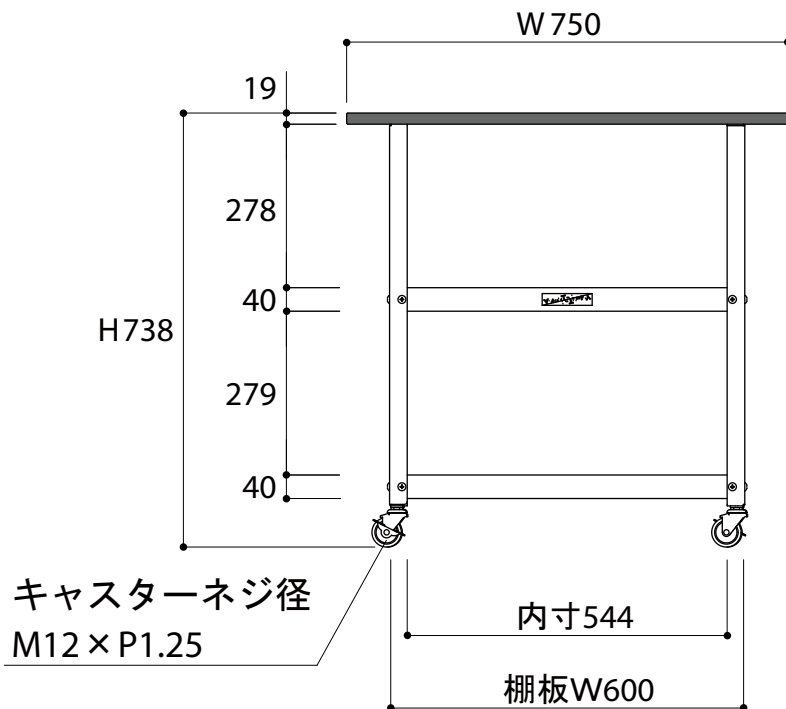

正面図

側面図

HTC-7545W

W750 × D450 × H738