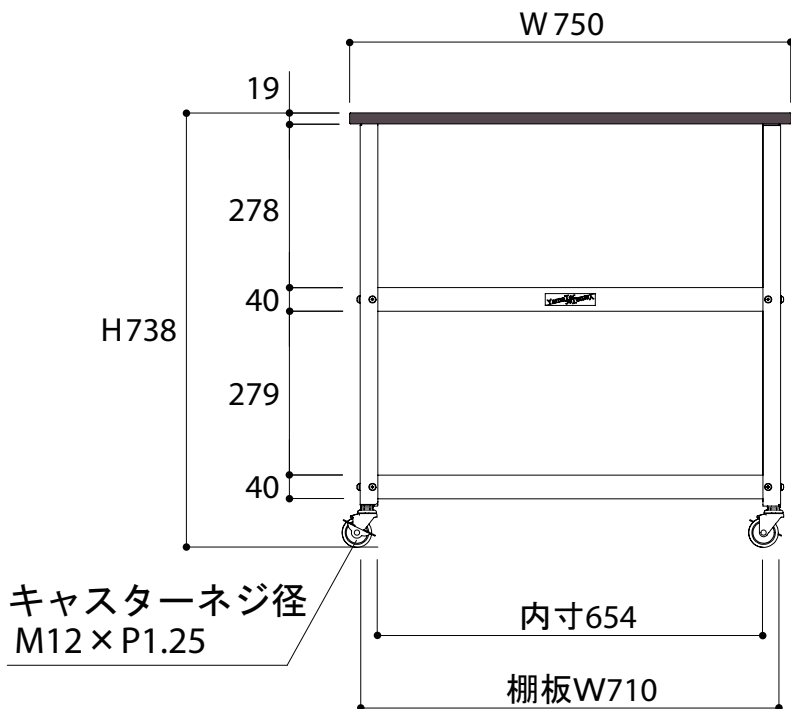

正面図

側面図

HTC-7560W

W750 × D600 × H738