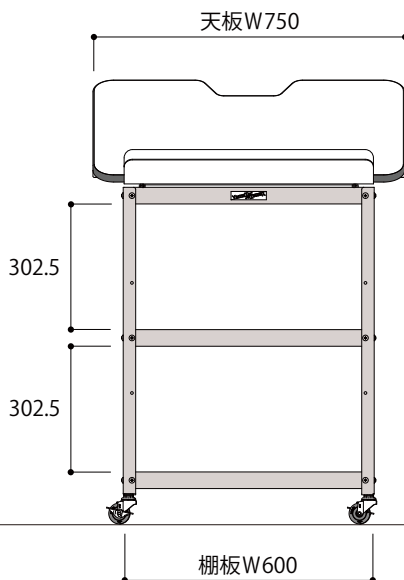

正面図

側面図

WJ-3-P

W750 × D430 × H854